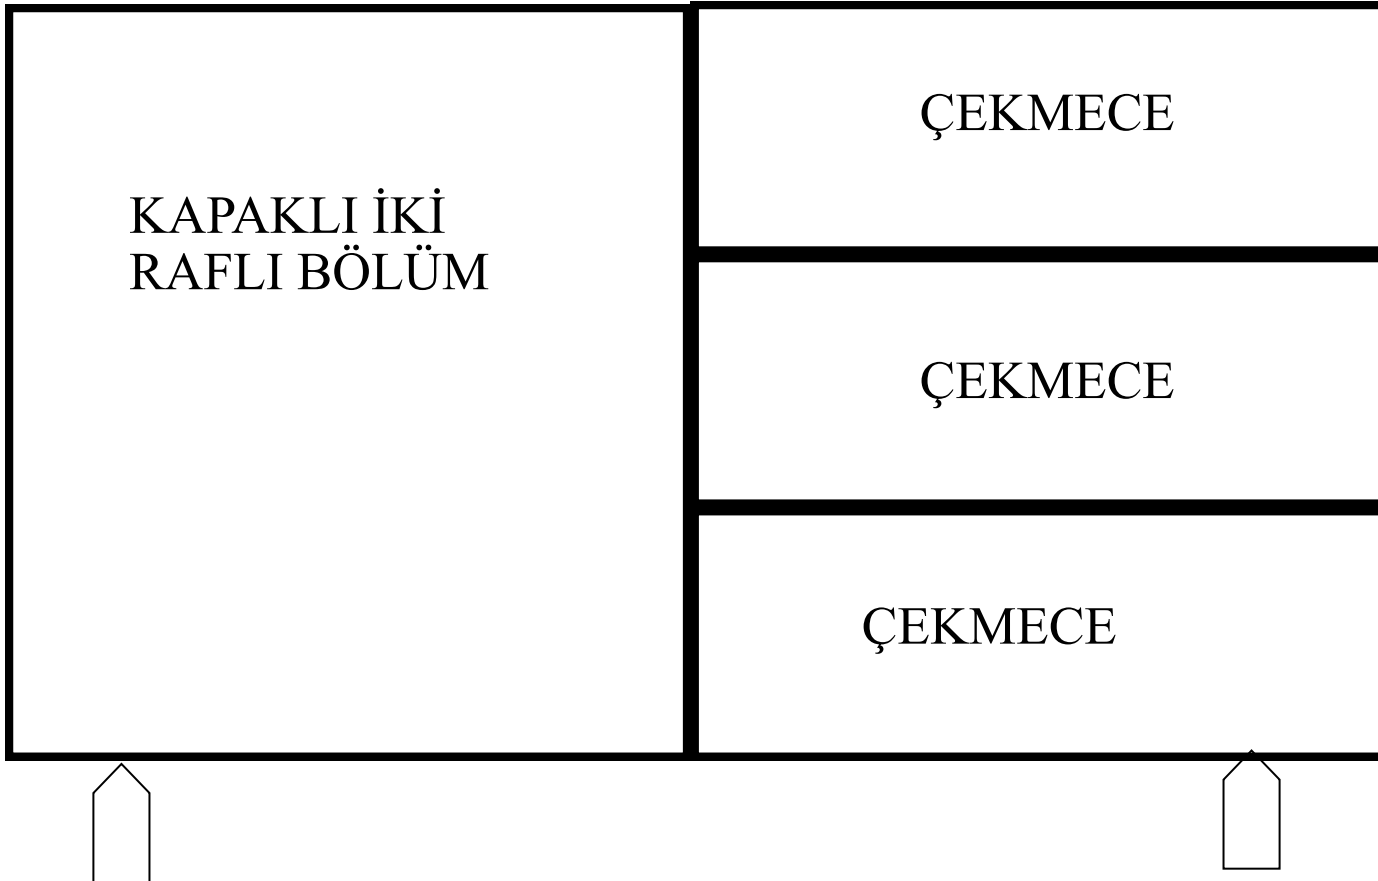

Yarısı iki raflı ve kapaklı. Diğer yarısı üç çekmeli. Öğretmen masası ile aynı yükseklikte olacak. İstendiğinde L masa olarak kullanılacak.

KDV HARİCİ TANE FİYATI: