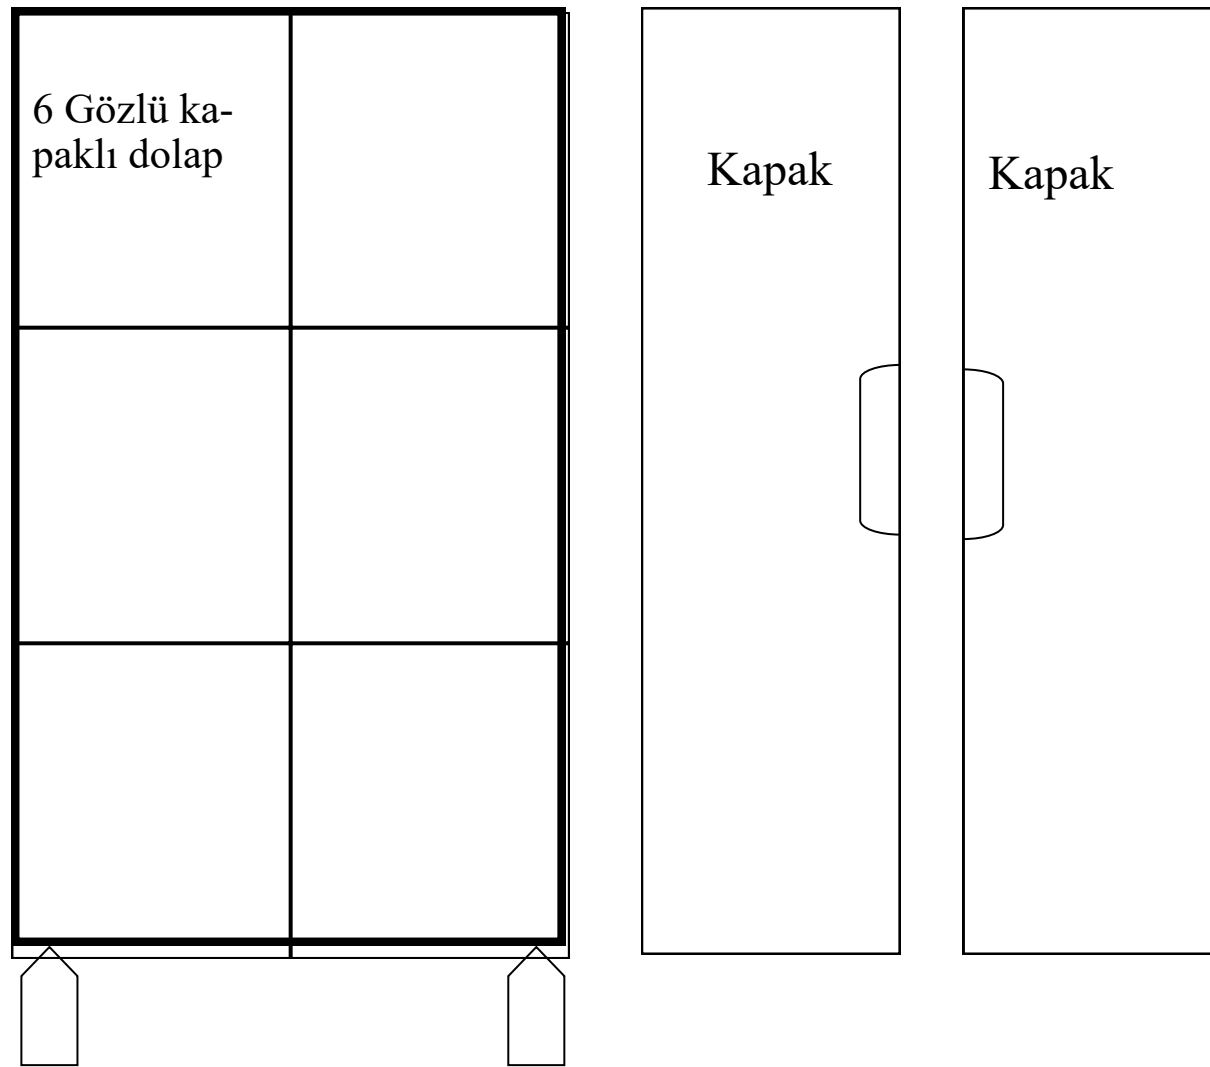

1. tip öğrenci dolabı

(6 gözlü. İki kapaklı. Kulp yok. Kulp yerine yarım daire kesik. 1 frenli, 2 frensiz menteşe) Üç tane yedek menteşe yuvası yapılacak. YÜKSEKLİK:120 Ayak hariç. EN:80 DERİNLİK:45
RENK: Beyaz