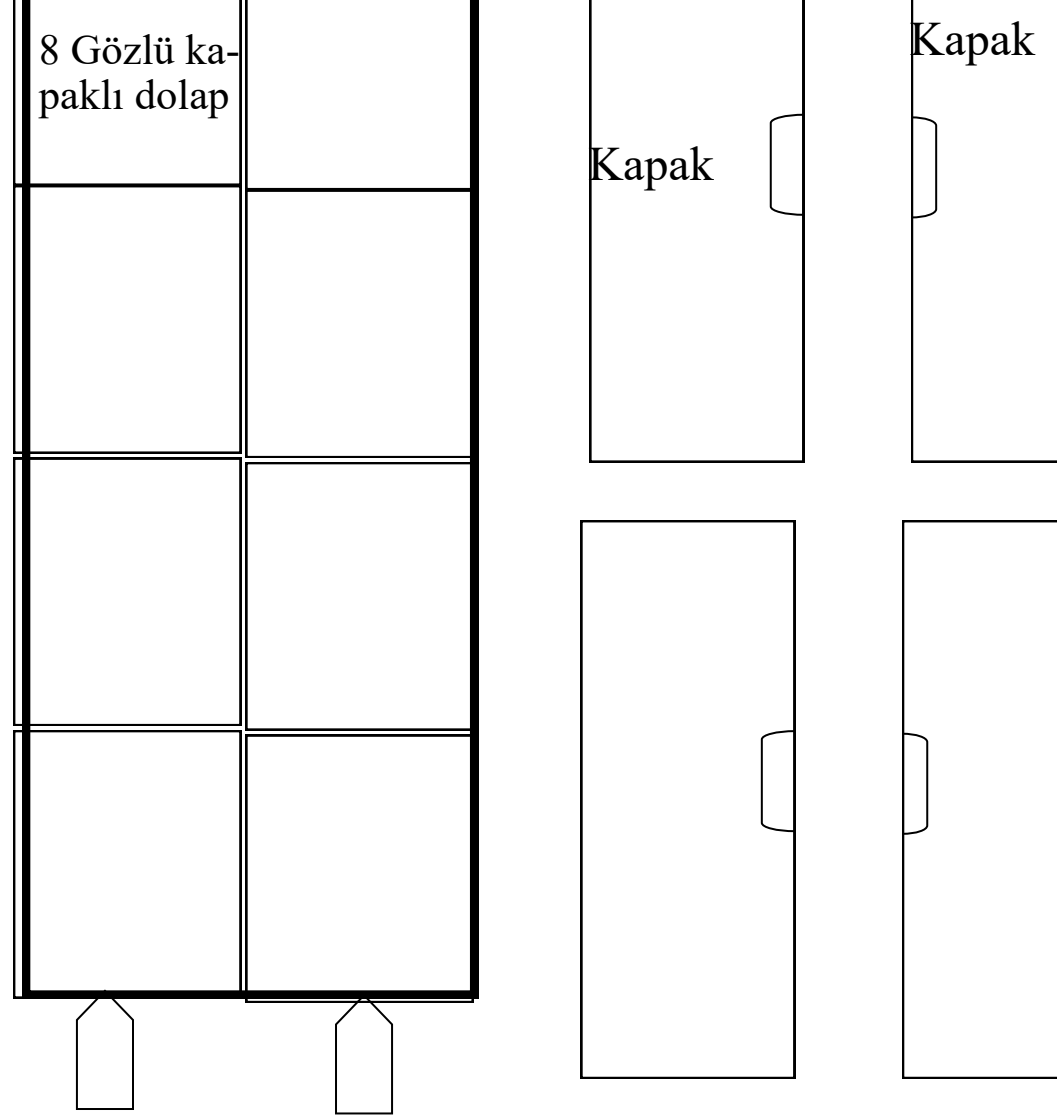

2 TİP öğrenci dolabı

(8 gözlü.Dört kapaklı. Kulp yok. Kulp yerine yarım daire kesik. bir frenli, 2 frensiz menteşe) Üç tane yedek menteşe yuvası yapılacak.

YÜKSEKLİK:160 Ayak hariç.

EN:80 DERİNLİK:45

RENK: Beyaz